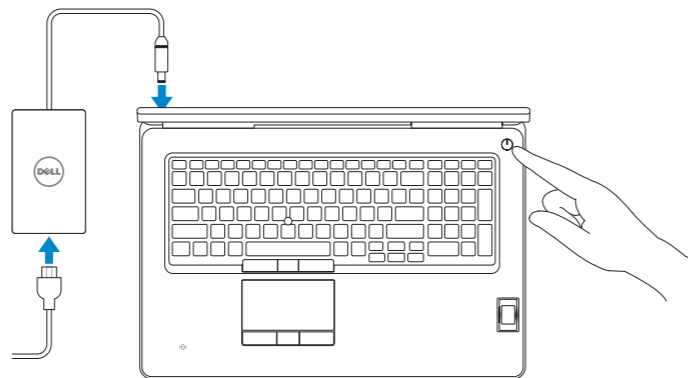

## 1 Connect the power adapter and press the power button

Tilslut strømadapteren og tryk på tænd/sluk-knappen  
Kytke verkkolaite ja paina virtapainiketta  
Slik kobler du til strømadapteren og trykker på strømknappen  
Anslut strömadaptern och tryck på strömbrytaren