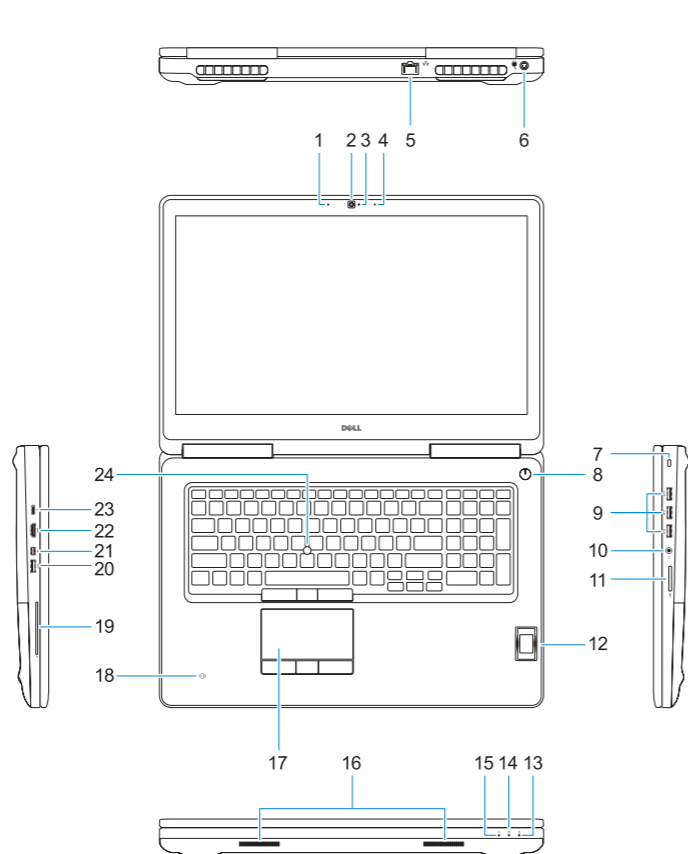

## Features

[Funktioner](#) | [Ominaisuudet](#) | [Funksjoner](#) | [Funktioner](#)

1. Microphone
2. Camera
3. Camera status light
4. Microphone
5. Network port
6. Power connector port
7. Security cable slot
8. Power button
9. USB 3.0 ports with PowerShare
10. Headset port
11. SD Card reader
12. Fingerprint reader (optional)
13. Battery status light
14. Hard drive activity light
15. Power status light