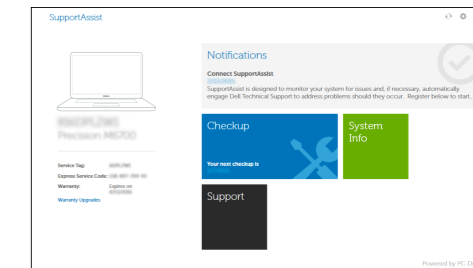

SupportAssist

Check and update your computer

Tjek og opdater din computer
Tarkista ja päivitä tietokoneesi
Kontroller og oppdater datamaskinen
Kontrollera och uppdatera din dator